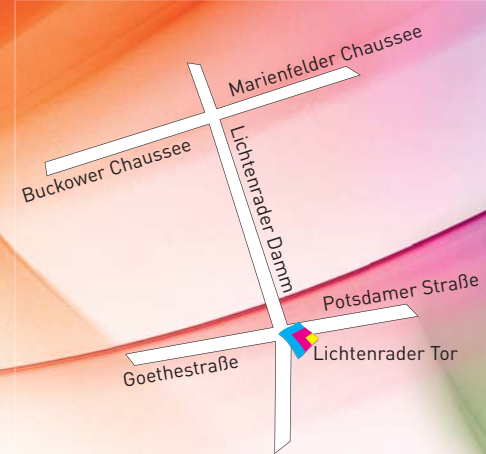

Lichtenrader Damm 101
 12305 Berlin
 Fon +49 (0)30 76 76 67 77
 Fax +49 (0)30 29 67 68 69
 info@printcopystore.de
 www.printcopystore.de

Mo. -Fr. 09.00 - 18.00 Uhr
 Sa. 10.00 - 14.00 Uhr

Zentrale / Druckerei:
 K+L PrintMedia GmbH
 Christian-Henkel-Str. 5 | 12349 Berlin
 Fon +49 (0)30 76 76 67 0 | Fax +49 (0)30 70 78 21 53
 info@kldruckerei.de | www.kldruckerei.de