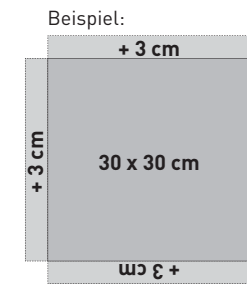

Lichtenrader Damm 101
12305 Berlin
Fon +49 (0)30 76 76 67 77
Fax +49 (0)30 29 67 68 69
info@printcopystore.de
www.printcopystore.de

Mo. -Fr. 09.00 - 18.00 Uhr
Sa. 10.00 - 14.00 Uhr

Zentrale / Druckerei:
K+L PrintMedia GmbH
Christian-Henkel-Str. 5 | 12349 Berlin
Fon +49 (0)30 76 76 67 0 | Fax +49 (0)30 70 78 21 53
info@kldruckerei.de | www.kldruckerei.de

* Alle Preis inkl. gesetzlicher Mehrwertsteuer.
Inkl. Druck von gestellter Datei. Satz- und Layoutkosten werden nach Aufwand zusätzlich berechnet. Produktionszeiten je Artikel unterschiedlich.
Mit Erscheinen einer neuen Preisliste verliert die bestehenden Preisliste ihre Gültigkeit
(Stand Oktober 2020).

T-Shirts

[inkl. 1-seitigem Druck, max. Druckformat 29 x 41 cm]		
Premium Subli Shirt weiß		
(in versch. Größen)	Sublimation	17,90*
2-seitig		+5,50*
Basic Baumwolle weiß		
(in versch. Größen)	Tonertransfer	18,90*
2-seitig		+8,50*
Basic Baumwolle schwarz (mit Weißhinterdruckung)		
(in versch. Größen)	Tonertransfer	19,90*
2-seitig		+8,50*

Gerne beraten wir Sie bei der Auswahl des richtigen Verfahrens. Satzkosten werden zusätzlich berechnet!

Weitere Produktionstechniken (Flex, Flock, Siebdruck) und höhere Auflagen auf Anfrage.

Es können keine vom Kunden gestellten Textilien für den Tonertransfer-Druck verwendet werden.

Mousepad

[inkl. vollflächigem Druck]		
rund		
Ø 9 cm - Textilloberfläche		9,95*
eckig		
19 cm x 23 cm - Textilloberfläche		9,95*
19 cm x 23 cm - Hochglanz		12,95*

Schieferplatte

[inkl. vollflächigem Druck, Druckbild kleiner als Platte]		
(jede Platte ist ein Unikat!)		
quadratisch		
ca. 15 cm x 15 cm		17,95*
ca. 20 cm x 20 cm		21,95*
ca. 30 cm x 30 cm		26,95*
rechteckig		
ca. 15 cm x 20 cm		19,95*
ca. 20 cm x 30 cm		24,95*
		29,95*

Glasschneidebrett