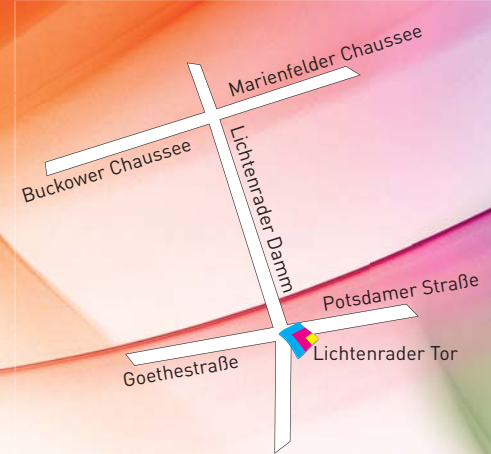

Lichtenrader Damm 101
 12305 Berlin
 Fon +49 (0)30 76 76 67 77
 Fax +49 (0)30 29 67 68 69
 info@printcopystore.de
 www.printcopystore.de

Mo. -Fr. 09.00 - 18.00 Uhr
 Sa. 10.00 - 14.00 Uhr

Zentrale / Druckerei:
 K+L PrintMedia GmbH
 Christian-Henkel-Str. 5 | 12349 Berlin
 Fon +49 (0)30 76 76 67 0 | Fax +49 (0)30 70 78 21 53
 info@kldruckerei.de | www.kldruckerei.de