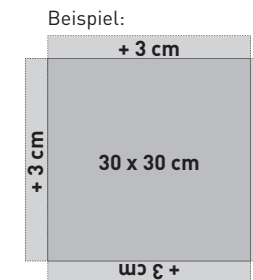

Glasschneidebrett

[inkl. vollflächigem Druck]		
klein - 20 cm x 28,5 cm		
Einzel		19,90*
2er Set		34,90*
4er Set		54,90*
6er Set		74,90*
groß- 28,5 cm x 39 cm		
Einzel		24,90*

Puzzle

[inkl. vollflächigem Druck]		
Karton-Puzzle (rechteckig)		
11 cm x 16,5 cm	- 24 Teile	12,95*
19 cm x 28 cm	- 96 Teile	14,95*
28,5 cm x 40 cm	- 192 Teile	16,95*
Karton-Puzzle (herzförmig)		
20 cm x 25 cm	- 63 Teile	14,95*
28,5 cm x 40 cm	- 115 Teile	16,90*
Holz-Puzzle (rechteckig)		
ca. 17,5 cm x 25 cm	- 30 Teile	21,95*
ca. 17,5 cm x 25 cm	- 96 Teile	24,95*
ca. 25 cm x 36 cm	- 96 Teile	29,95*
ca. 25 cm x 36 cm	- 150 Teile	34,95*

Untersetzer

[inkl. vollflächigem Druck]		
9,5 cm x 9,5 cm		
Einzel		9,50*
2er Set		12,95*
4er Set		16,95*
8er Set		24,95*

Fotokugel

[inkl. Druck für 2 Fotos]	
Individuelle Schüttelkugel 9 x 8 cm	
Fotogröße 7 x 6,5 cm (oben rund)	
Schnee	12,95*
Glitter	12,95*
Herzen	12,95*

Leinwand auf Keilrahmen

[inkl. vollflächigem Druck]	
30 cm x 30 cm	19,90*
30 cm x 40 cm	22,90*
40 cm x 60 cm	31,90*
50 cm x 70 cm	37,90*
60 cm x 90 cm	46,90*
70 cm x 100 cm	52,90*
80 cm x 110 cm	58,90*

Weitere Formate auf Anfrage.
 Canvas-Leinwand aufgezogen auf Keilrahmen 2 cm stark
 Für eine Randbedruckung muss die Bilddatei umlaufend 3 cm grösser sein.

* Alle Preis inkl. gesetzlicher Mehrwertsteuer.
 Inkl. Druck von gestellter Datei. Satz- und Layoutkosten werden nach Aufwand zusätzlich berechnet. Produktionszeiten je Artikel unterschiedlich.
 Mit Erscheinen einer neuen Preisliste verliert die bestehenden Preisliste ihre Gültigkeit
 (Stand Dezember 2018).